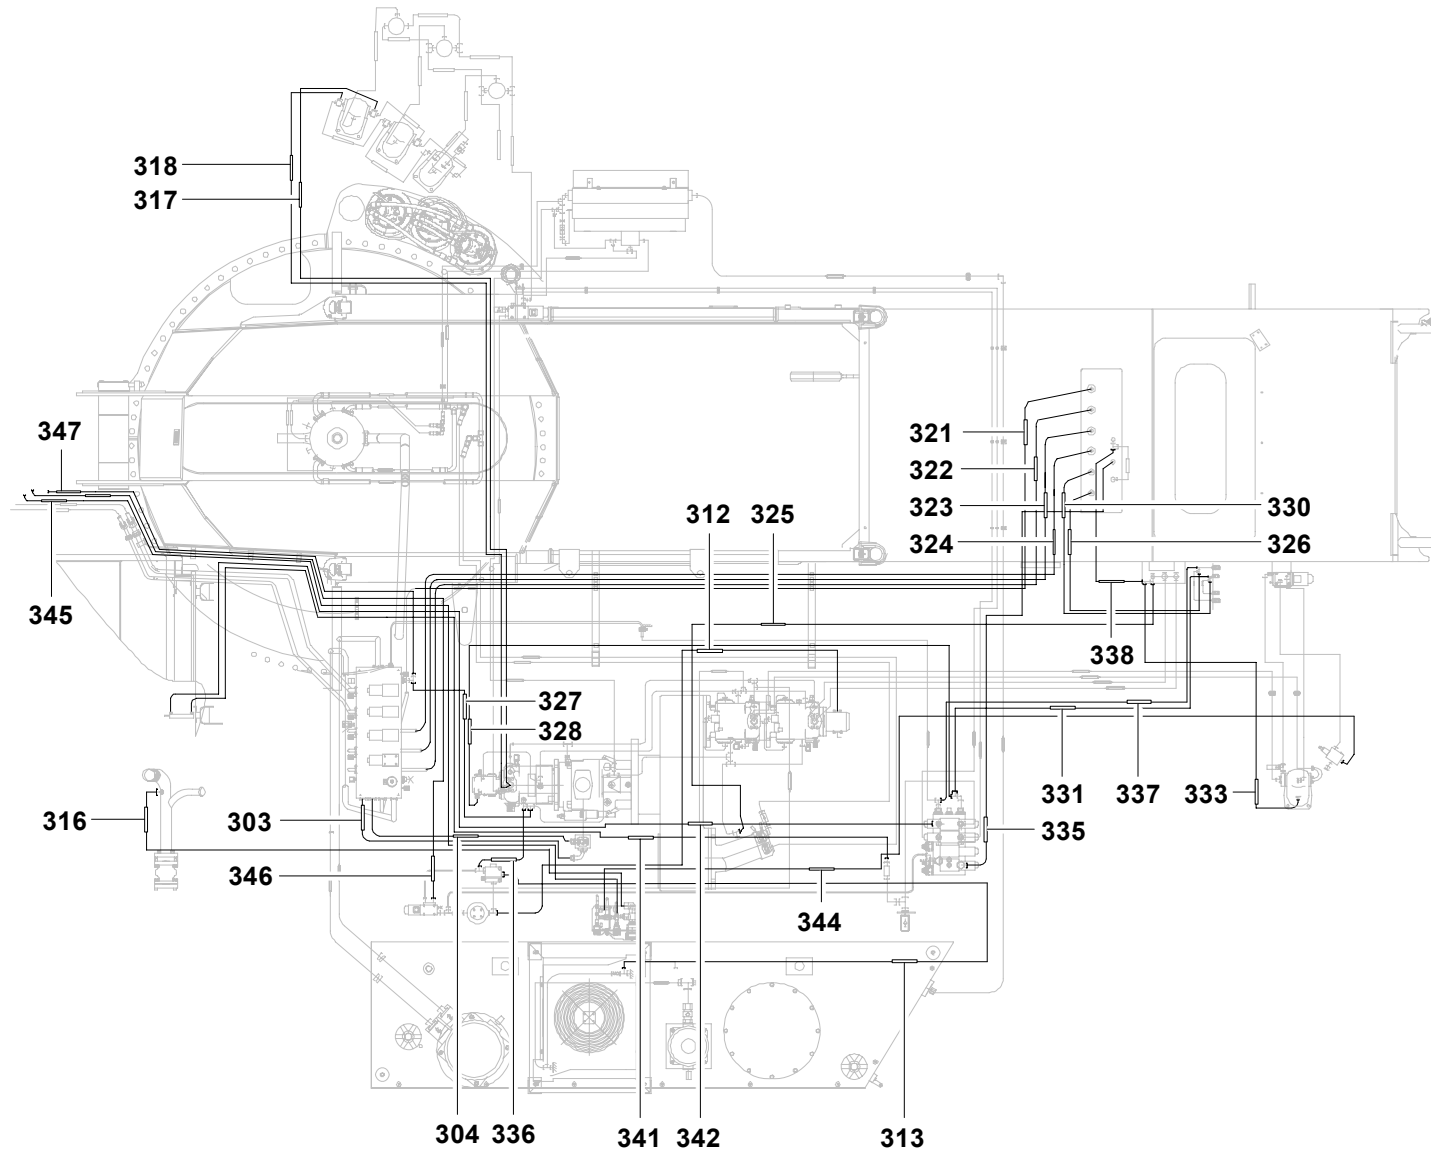

GROVE

SCHLAUCHLEITUNGEN LINKE SEITE
HOSES LEFT SIDE

BILDTADEL
PICTORIAL DISPLAY

GMK 6400
BE 803
G 902

05.12

3167425-ETL O

1/2

GROVE

SCHLAUCHLEITUNGEN LINKE SEITE
HOSES LEFT SIDE

BILDТАFEL
PICTORIAL DISPLAY

GMK 6400
BE 803
G 902

05.12

3167425-ETL O

2/2